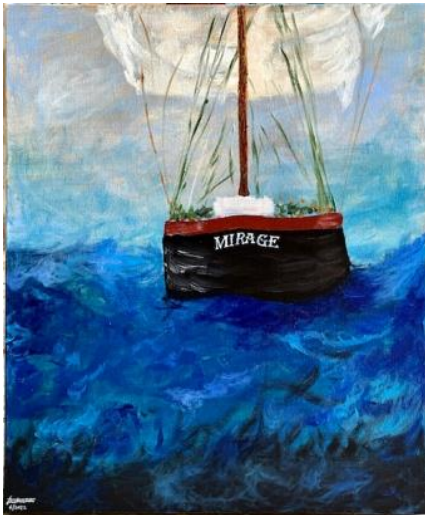

Mirage 54x65 cm