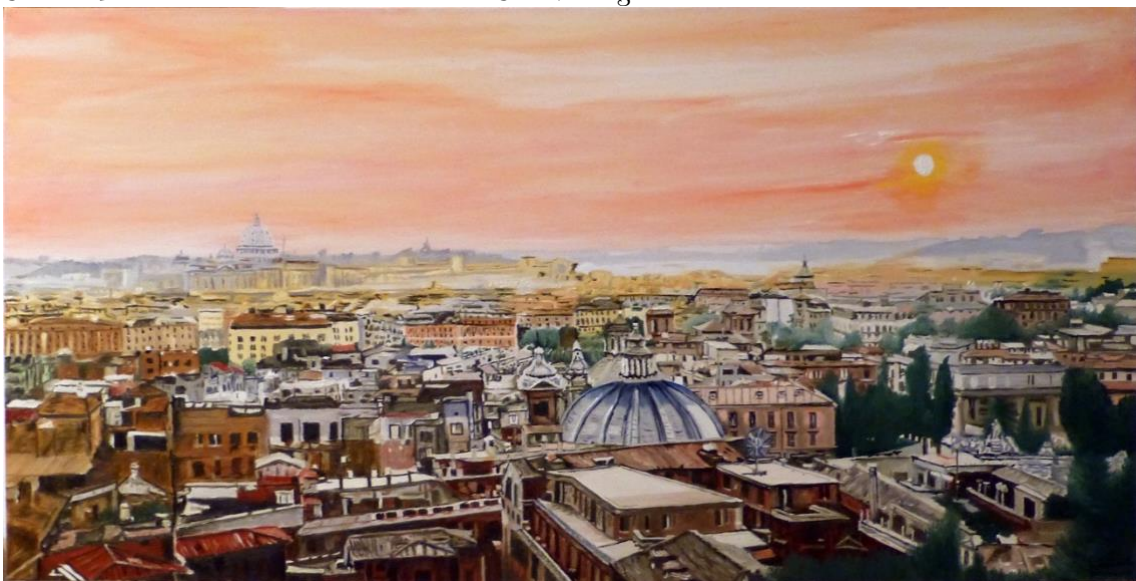

Casa de Rajoy con justicia 90x30 cm

En la noche 80x30 cm

Ponte Vecchio 160x40 cm

Santander 50x50 cm

Strasbourg 1968 66x50 cm

Roma 1982 100x50 cm

Mirage 54x65 cm

Hotel Terminus 30x90 cm