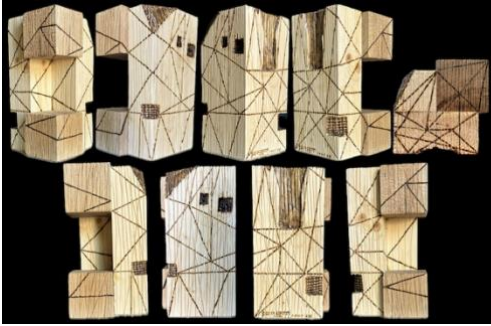

Estela 241 16x16x30 cm