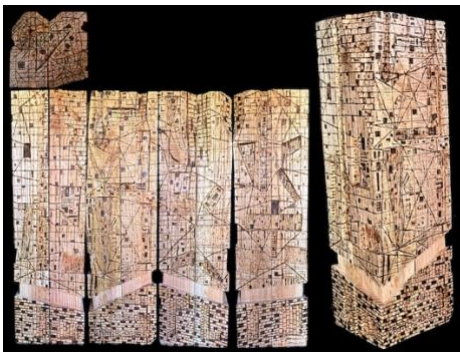

Estela 5x10x46 cm

Apagón 15x15x50 cm

RGB totem 27x27x40 cm

Capricho 3 12x12x31 cm

Vecinos 30x32x42 cm

Capricho 231 10x10x132 cm

Estela 231 20x20x72 cm

Estela 232 20x20x72 cm

Estela 233 20x20x72 cm

Estela 241 16x16x30 cm

Estela 243 18x18x50 cm

Azul verde 28x28x50 cm

HM 13x14x87 cm

Nudos en el palo 20x10x133 cm

Vidrio

Alma
13x13x21 cm

Bosque
11x11x21 cm

Fortuna
11x11x16,5 cm

Hojas muertas
8,5x8,5x23 cm

Babel V 11x11x17 cm

Neumático 11x11x4 cm

Salamanca 8x8x35,5 cm

Italia 8x8x31 cm

Corazón 8x8x17 cm