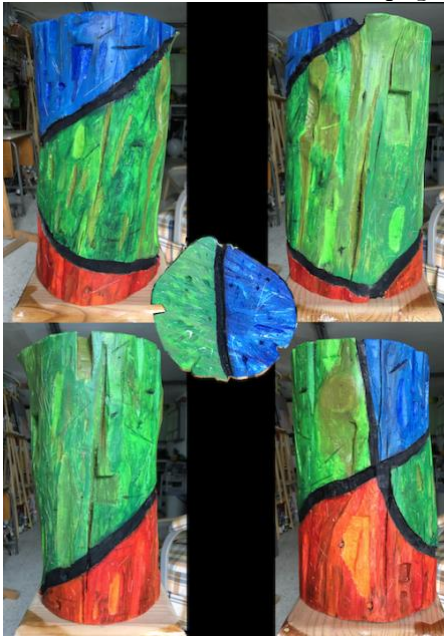

José Medina

Web: www.jomedoc.es

E-mail: jomedoc@gmail.com

Esculturas

Poliestireno extruido

Móvil 47x51x64 cm

Ojos 46x32x30 cm

Madera

Estela 5x10x46 cm

Apagón 15x15x50 cm

RGB totem 27x27x40 cm

Capricho 3 12x12x31 cm

Vecinos 30x32x42 cm

Capricho 231 10x10x132 cm

Estela 231 20x20x72 cm

Estela 232 20x20x72 cm

Estela 233 20x20x72 cm

Estela 241 16x16x30 cm

Estela 243 18x18x50 cm

Azul verde 28x28x50 cm

HM 13x14x87 cm

Nudos en el palo 20x10x133 cm

Vidrio

Alma
13x13x21 cm

ST 10x10x23 cm

Vincen 7x7x27 cm

Azul de fondo 7x7x27,5 cm

Árbol Viejo 7x7x31 cm

La llama azul del quinqué 10x10x19 cm

Farolas 11x15x35 cm

CyT 7,5x7,5x23 cm

Palo 10x10x24 cm