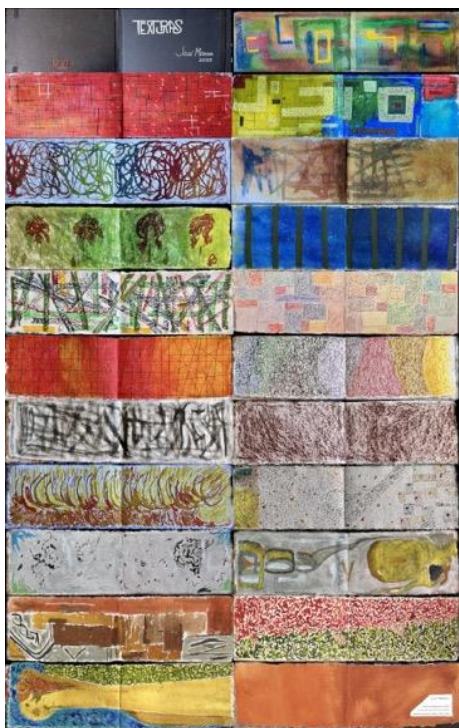

Libros de artista

Algunos ilustran los libros publicados

Texturas Páginas de 27x15 cm