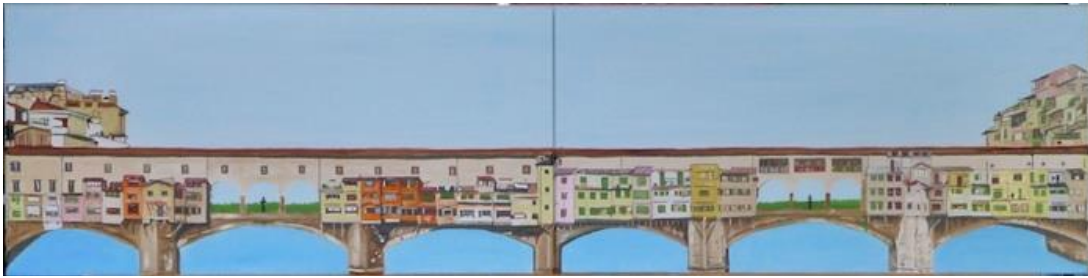

Ponte Vecchio 160x40 cm