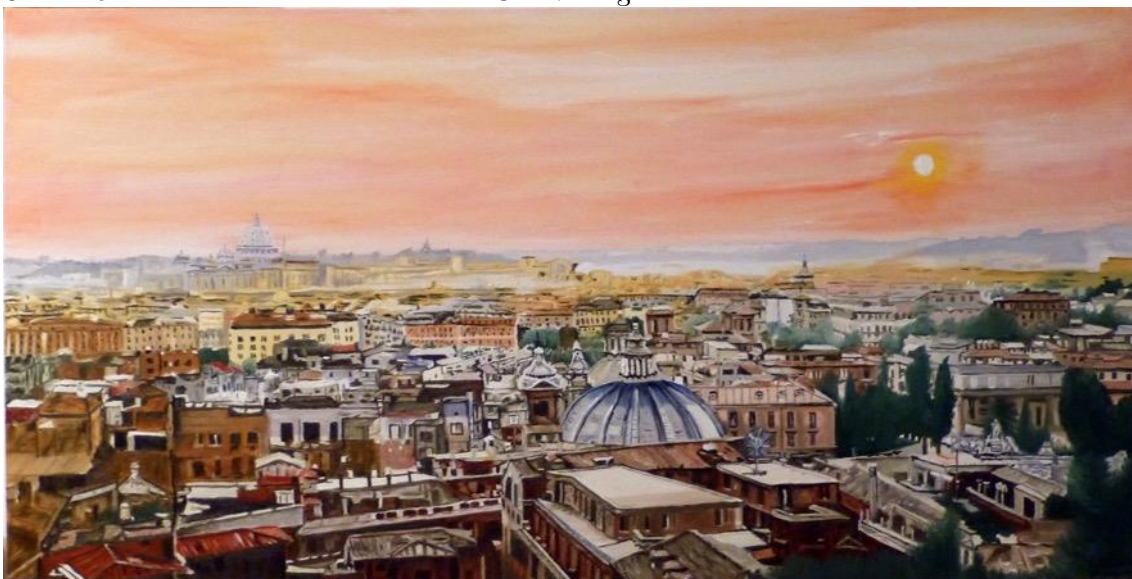

Roma 1982 100x50 cm