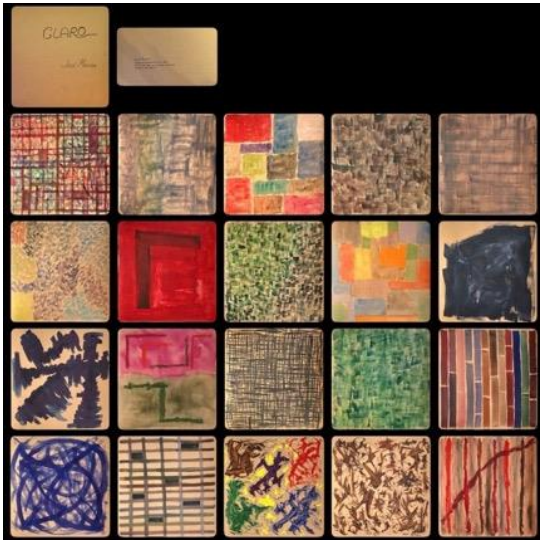

8111 Páginas en acordeón A5

Blanco Páginas A4

Negro Páginas A4

Ocurrencias Página A4

Claro Páginas de 29x29 cm

Oscuro Páginas de 29x29 cm

Antojos Página A5

Monocromo sobre negro A3