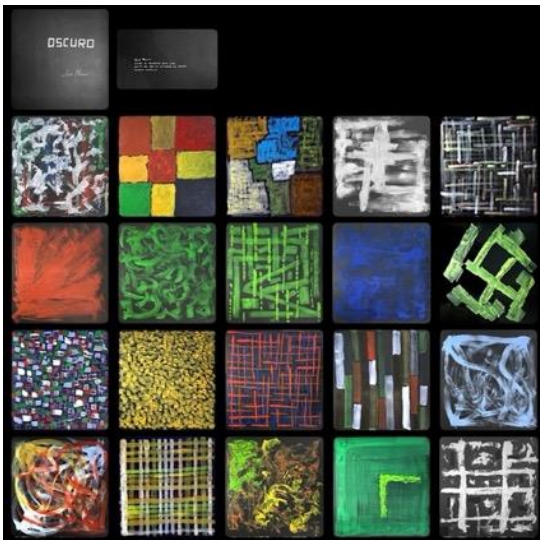

8111 Páginas en acordeón A5

Blanco Páginas A4

Negro Páginas A4

Ocurrencias Página A4

Claro Páginas de 29x29 cm

Oscuro Páginas de 29x29 cm

Antojos Página A5

Monocromo sobre negro A3

Monocromo sobre blanco A3

Blanco sobre negro A4

Libros publicados

<https://www.amazon.es/stores/author/B0CKLFSR2F>

Poesía

CARLO Ed. Rilke 2021

<https://edicionesrilke.com/carlo-jose-medina/>

AGOLPADOS RECUERDOS
(poemas breves de un año perdido)
Ed. Rilke 2020