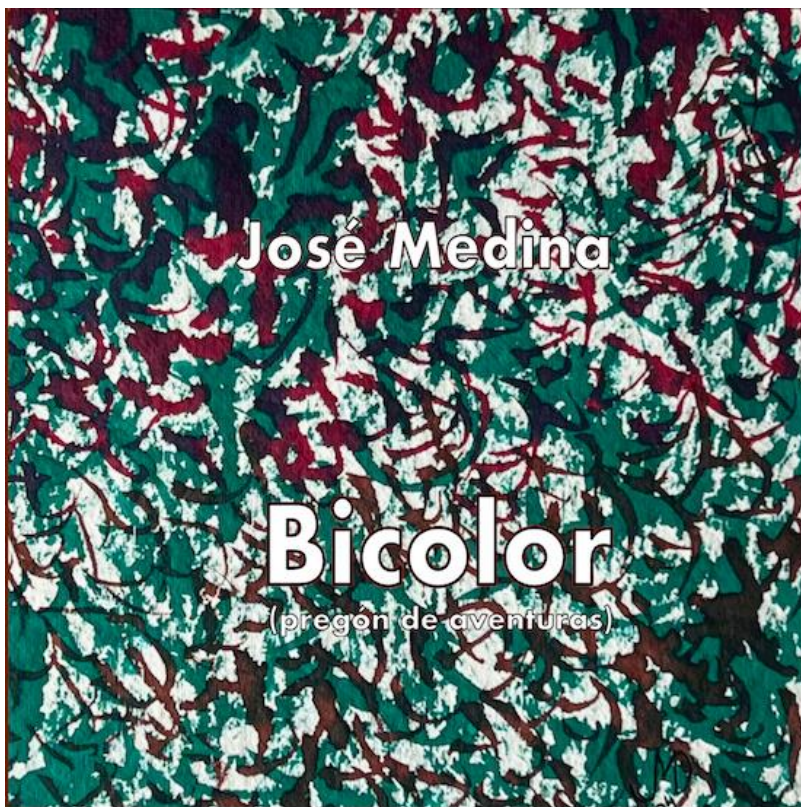

BICOLOR (pregón de aventuras) Amazon 2026