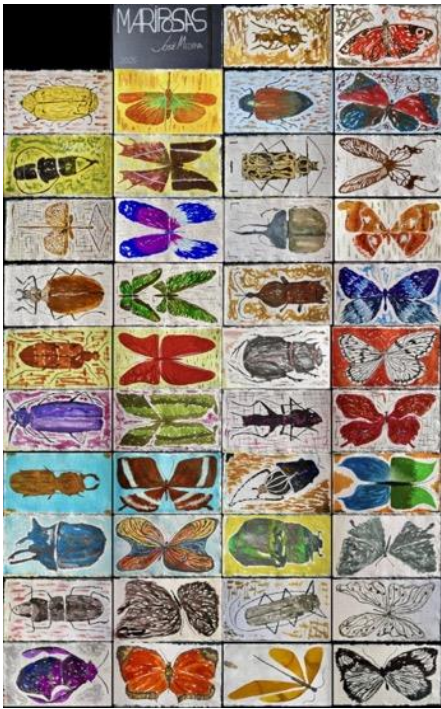

Vecindario 6x6x32 cm

Libros de artista

Algunos ilustran los libros publicados

Texturas Páginas de 27x15 cm

Bicolor Páginas en acordeón de 14x20 cm

Informal Páginas de 27x15 cm

Rosas marchitas Páginas en acordeón A5

Barcelona Páginas en acordeón A5

Bosquejos Páginas A4

Caras Páginas de 21x15 cm

Rayas Páginas de 28,5x28,5 cm

Mariposas Páginas de 27x15 cm

Galaxias inventadas Páginas de 17x12 cm

8110 Páginas en acordeón A5

8111 Páginas en acordeón A5

Blanco Páginas A4

Negro Páginas A4

Ocurrencias Página A4

Claro Páginas de 29x29 cm

Oscuro Páginas de 29x29 cm

Antojos Página A5

Monocromo sobre negro A3