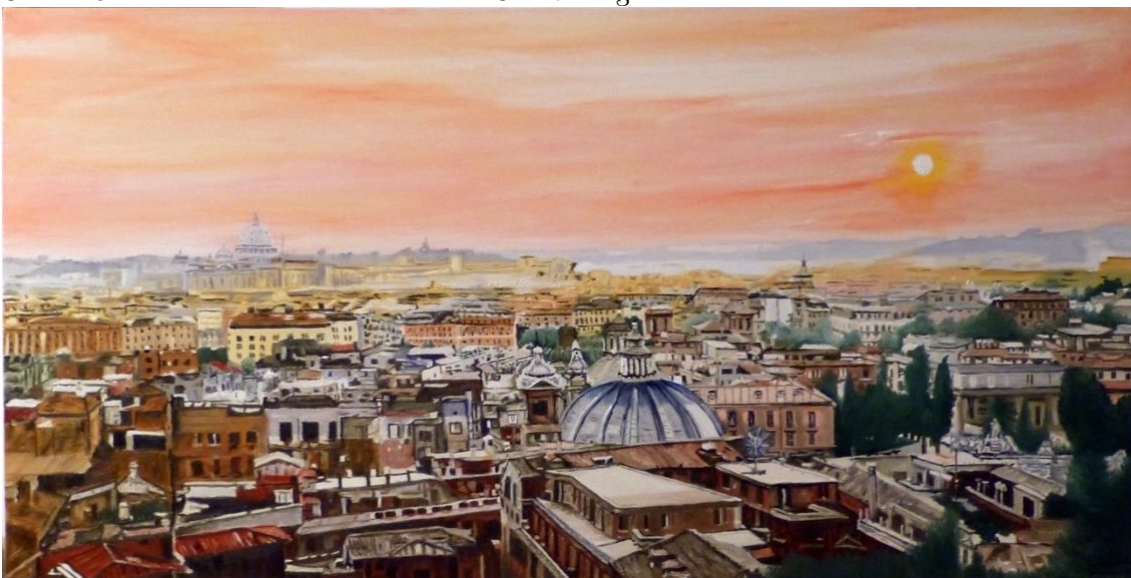

Mirlo en la empalizada 120x40 cm

Salamanquesa verde 80x40 cm

Casa de Rajoy con justicia 90x30 cm

En la noche 80x30 cm

Ponte Vecchio 160x40 cm

Santander 50x50 cm

Strasbourg 1968 66x50 cm

Roma 1982 100x50 cm