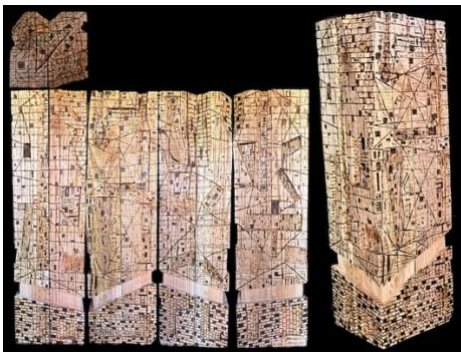

Estela 5x10x46 cm

Apagón 15x15x50 cm

RGB totem 27x27x40 cm

Capricho 3 12x12x31 cm

Vecinos 30x32x42 cm

Capricho 231 10x10x132 cm

Estela 231 20x20x72 cm

Estela 232 20x20x72 cm

Estela 233 20x20x72 cm

Estela 241 16x16x30 cm

Estela 242 16x18x45 cm

Estela 243 18x18x50 cm

Vidrio

Alma
13x13x21 cm

Bosque
11x11x21 cm

Fortuna
11x11x16,5 cm

Hojas muertas
8,5x8,5x23 cm

Babel V 11x11x17 cm

Neumático 11x11x4 cm

Salamanquesa 8x8x35,5 cm

Italia 8x8x31 cm

Corazón 8x8x17 cm

Esmerilado 8x8x21 cm

Biela 5x9,5x10 cm