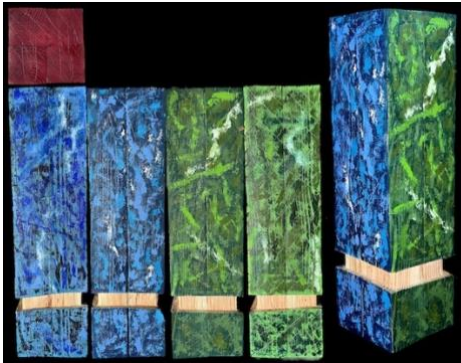

Estela 5x10x46 cm

Apagón 15x15x50 cm

RGB totem 27x27x40 cm

Capricho 3 12x12x31 cm

Vecinos 30x32x42 cm

Capricho 231 10x10x132 cm

Estela 231 20x20x72 cm

Estela 232 20x20x72 cm

Estela 233 20x20x72 cm

Estela 241 16x16x30 cm

Estela 242 16x18x45 cm

Estela 243 18x18x50 cm

Vidrio

Alma
13x13x21 cm

Bosque
11x11x21 cm

Fortuna
11x11x16,5 cm

Hojas muertas
8,5x8,5x23 cm

Babel V 11x11x17 cm

Neumático 11x11x4 cm

Salamanquesa 8x8x35,5 cm

Italia 8x8x31 cm

Corazón 8x8x17 cm

Esmerilado 8x8x21 cm

Biela 5x9,5x10 cm

Azul de fondo 7x7x27,5 cm

Árbol Viejo 7x7x31 cm

La llama azul del quinqué 10x10x19 cm

Farolas 11x15x35 cm

CyT 7,5x7,5x23 cm

Palo 10x10x24 cm

Hierro 11x11x21,5 cm

Manolo 10x10x26 cm