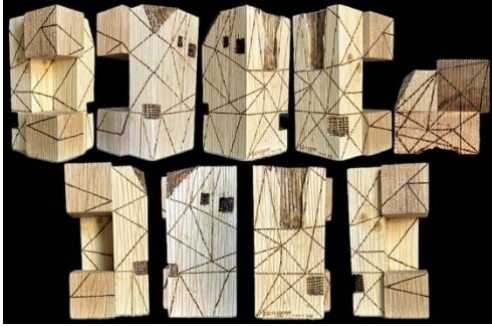

Estela 5x10x46 cm

Apagón 15x15x50 cm

RGB totem 27x27x40 cm

Capricho 3 12x12x31 cm

Vecinos 30x32x42 cm

Capricho 231 10x10x132 cm

Estela 231 20x20x72 cm

Estela 232 20x20x72 cm

Estela 233 20x20x72 cm

Estela 241 16x16x30 cm

Estela 242 16x18x45 cm

Estela 243 18x18x50 cm

Vidrio

Alma
13x13x21 cm

Bosque
11x11x21 cm

Fortuna
11x11x16,5 cm