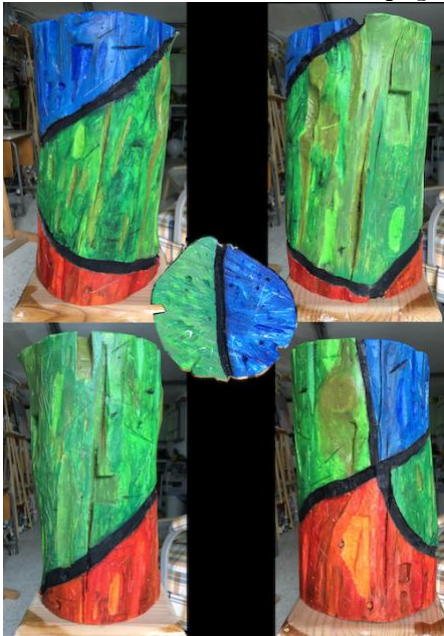

José Medina

Web: www.jomedoc.es

E-mail: jomedoc@gmail.com

Esculturas

Poliestireno extruido

Móvil 47x51x64 cm

Ojos 46x32x30 cm

Madera

Estela 5x10x46 cm

Apagón 15x15x50 cm

RGB totem 27x27x40 cm

Capricho 3 12x12x31 cm

Vecinos 30x32x42 cm

Capricho 231 10x10x132 cm

Estela 231 20x20x72 cm

Estela 232 20x20x72 cm

Azul de fondo 7x7x27,5 cm

Árbol Viejo 7x7x31 cm

La llama azul del quinqué 10x10x19 cm

Farolas 11x15x35 cm

CyT 7,5x7,5x23 cm

Palo 10x10x24 cm

Hierro 11x11x21,5 cm

Manolo 10x10x26 cm