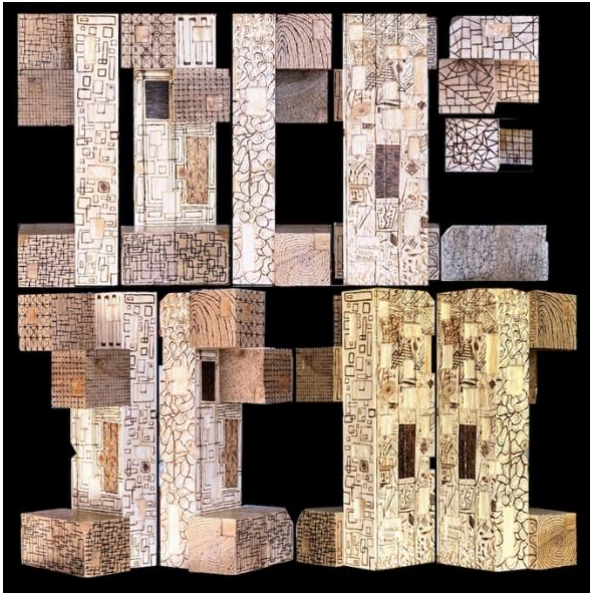

Estela 5x10x46 cm

Apagón 15x15x50 cm

RGB totem 27x27x40 cm

Capricho 3 12x12x31 cm

Vecinos 30x32x42 cm

Capricho 231 10x10x132 cm

Estela 231 20x20x72 cm

Estela 232 20x20x72 cm

Estela 233 20x20x72 cm

Estela 241 16x16x30 cm

Estela 242 16x18x45 cm

Estela 243 18x18x50 cm

Vidrio

Alma
13x13x21 cm

Bosque
11x11x21 cm

Fortuna
11x11x16,5 cm

Hojas muertas
8,5x8,5x23 cm

Babel V 11x11x17 cm

Neumático 11x11x4 cm

Salamanquesa 8x8x35,5 cm

Italia 8x8x31 cm

Corazón 8x8x17 cm

Esmerilado 8x8x21 cm

Biela 5x9,5x10 cm

Azul de fondo 7x7x27,5 cm

Árbol Viejo 7x7x31 cm

La llama azul del quinqué 10x10x19 cm

Farolas 11x15x35 cm

CyT 7,5x7,5x23 cm

Palo 10x10x24 cm

Hierro 11x11x21,5 cm

Manolo 10x10x26 cm