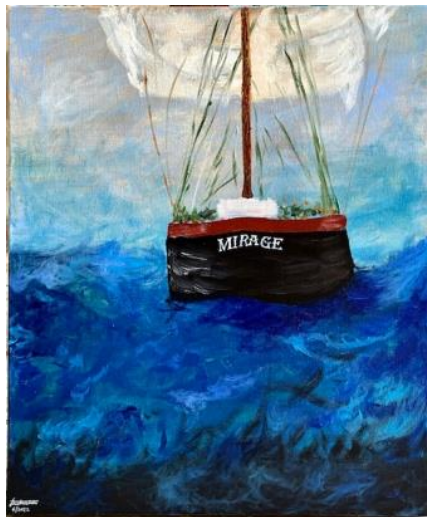

Mirage 54x65 cm