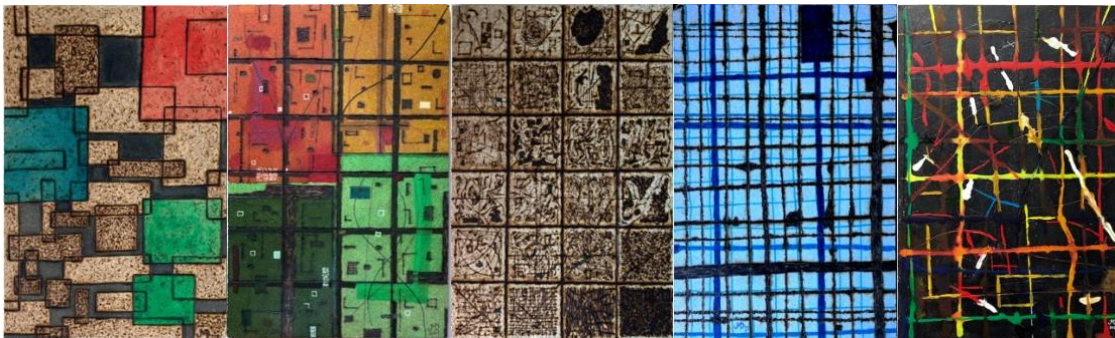

Cumple 2

Cumple 3

Cumple 4

Cumple 6

Negro

20x30 cm