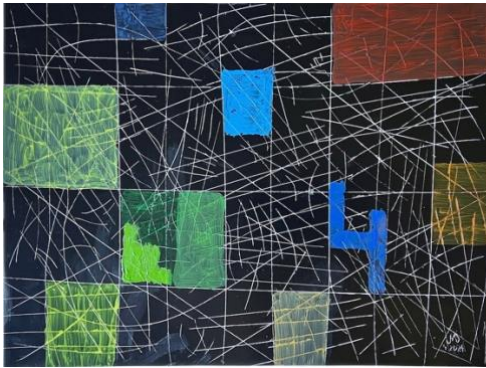

Salamanquesa joven 12x32 cm Cabello rubio de mujer al crepúsculo 30x40 cm

Visión1 41x32 cm

Visión2 42x32 cm

Flecha en rojo 41x32 cm

Pronto 40x30 cm

4 en rayas 32x24 cm

Nubes multicolores 50x35 cm

P atrapada 75x56 cm