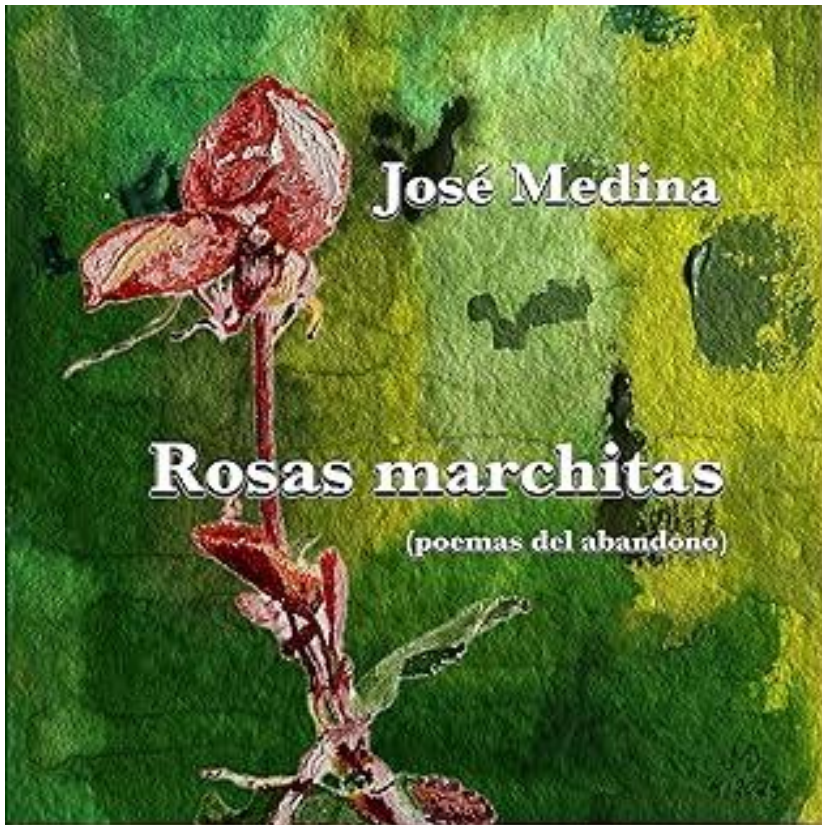

ROSAS MARCHITAS (poemas del abandono) Amazon 2024