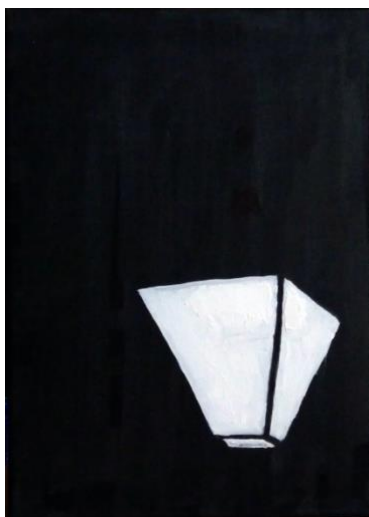

Puntillero

46x62 cm

Ballena verde 100x40 cm

Espigón 100x40 cm

Córdoba 1966 100x40 cm

Buscando enemigos en el desfiladero de las Brumas 100x40 cm

Gárgola 120x40 cm

Puerta con mirilla 100x40 cm

Escalera hacia la luz 50x50 cm

Mirage 54x65 cm

Hotel Terminus 30x90 cm

Retrato... 63x82 cm

Verde 24x33 cm

Blanco en negro 24x33 cm

Rama 24x33 cm

Fenêtre dans le premier tiers du 20ème siècle