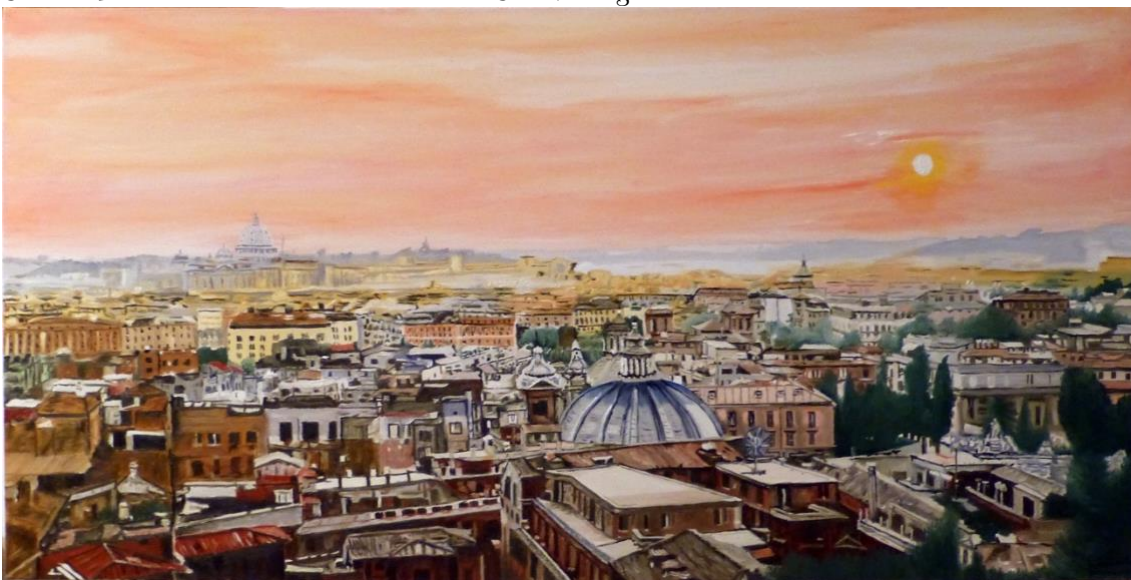

Mirlo en la empalizada 120x40 cm

Salamanquesa verde 80x40 cm

Casa de Rajoy con justicia 90x30 cm

En la noche 80x30 cm

Ponte Vecchio 160x40 cm

Santander 50x50 cm

Strasbourg 1968 66x50 cm

Roma 1982 100x50 cm