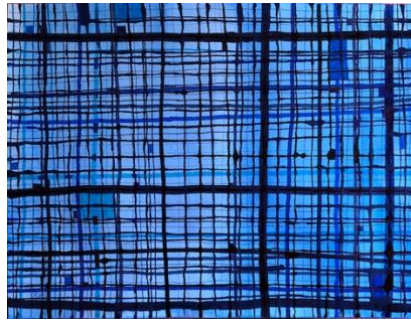

Trama azul 65x50 cm