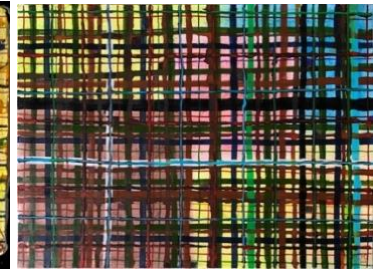

Trama 40x30 cm

Rosas verdes con lágrimas 50x36 cm

Paisaje a través de una ventana esmerilada 42x30 cm

Sucio 50x36 cm

Ventana de Zeus al amanecer 50x36

Falla 70x50

Ventanas 73x54 cm

Bosque al atardecer 65x50 cm