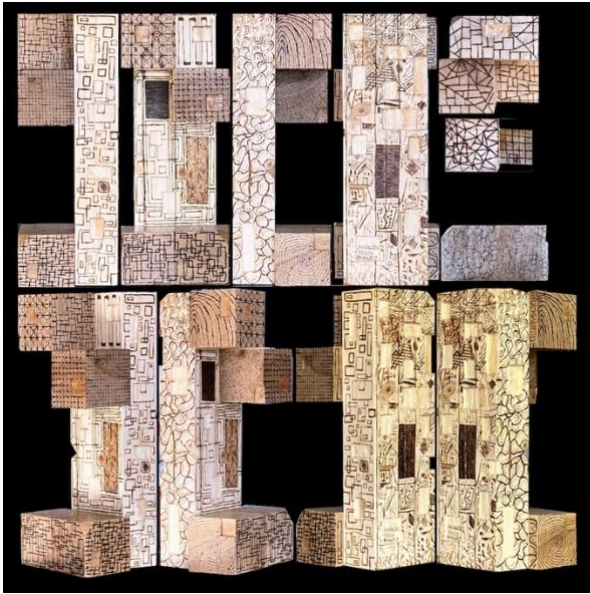

Vecinos 30x32x42 cm

Capricho 231 10x10x132 cm

Estela 231 20x20x72 cm

Estela 232 20x20x72 cm

Estela 233 20x20x72 cm

Estela 241 16x16x30 cm

Estela 242 16x18x45 cm

Estela 243 18x18x50 cm

Vidrio

Alma
13x13x21 cm

Bosque
11x11x21 cm

Fortuna
11x11x16,5 cm

Hojas muertas
8,5x8,5x23 cm

Babel V 11x11x17 cm

Neumático 11x11x4 cm

Salamanca 8x8x35,5 cm