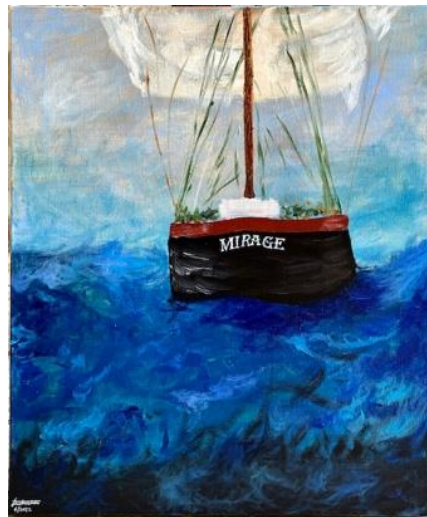

Mirage 54x65 cm