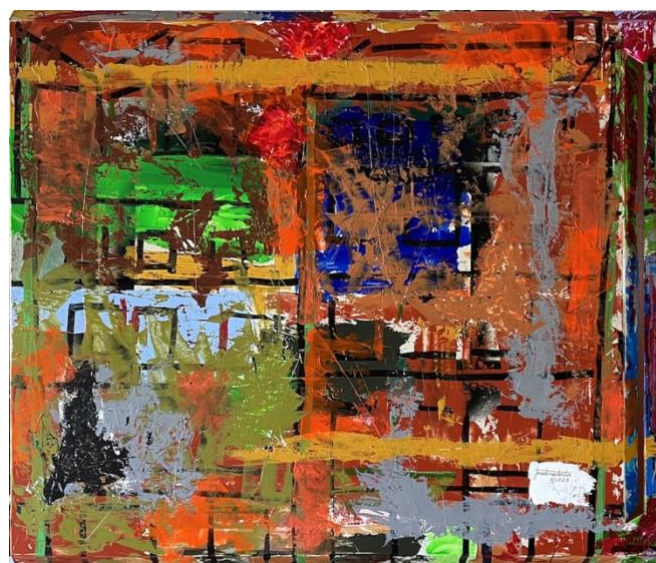

Dragones de alas plateadas 56x68 cm

Sueños de hogar 65x58 cm