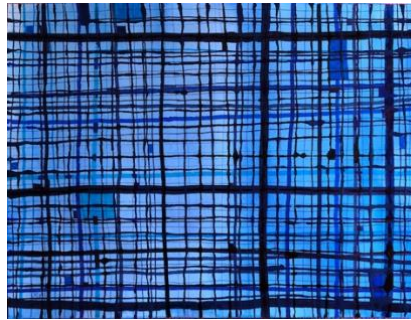

Paisaje a través de una ventana esmerilada 42x30 cm

Sucio 50x36 cm

Ventana de Zeus al amanecer 50x36

Falla 70x50

Ventanas 73x54 cm

Bosque al atardecer 65x50 cm

Guerrero 70x50 cm

Árbol en invierno 65x49 cm

Trama azul 65x50 cm

Playa con árbol 70x50 cm

Harriet 36x25 cm

Divertimento 241 30,5x24 cm

Divertimento 242 36x25 cm

Azul, rojo y verde 30x21 cm

Sistema binario 30x21 cm

Negro sobre rojo