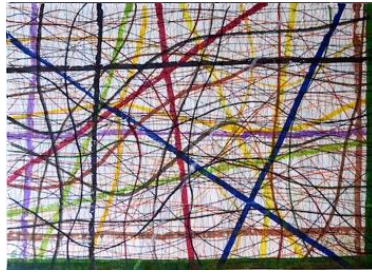

Glamour 41x30

Buenaventura 2 42x30 cm