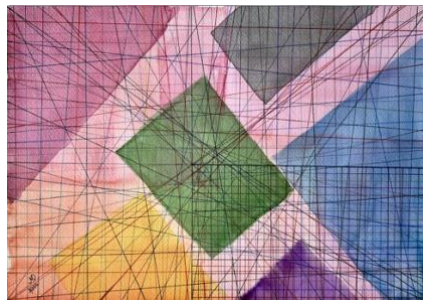

Paisaje a través de una ventana esmerilada 42x30 cm

Sucio 50x36 cm

Ventana de Zeus al amanecer 50x36

Falla 70x50

Ventanas 73x54 cm

Bosque al atardecer 65x50 cm

Guerrero 70x50 cm

Árbol en invierno 65x49 cm

Trama azul 65x50 cm

Playa con árbol 70x50 cm

Harriet 36x25 cm

Divertimento 241 30,5x24 cm

Divertimento 242 36x25 cm

Azul, rojo y verde 30x21 cm

Sistema binario 30x21 cm

Negro sobre rojo