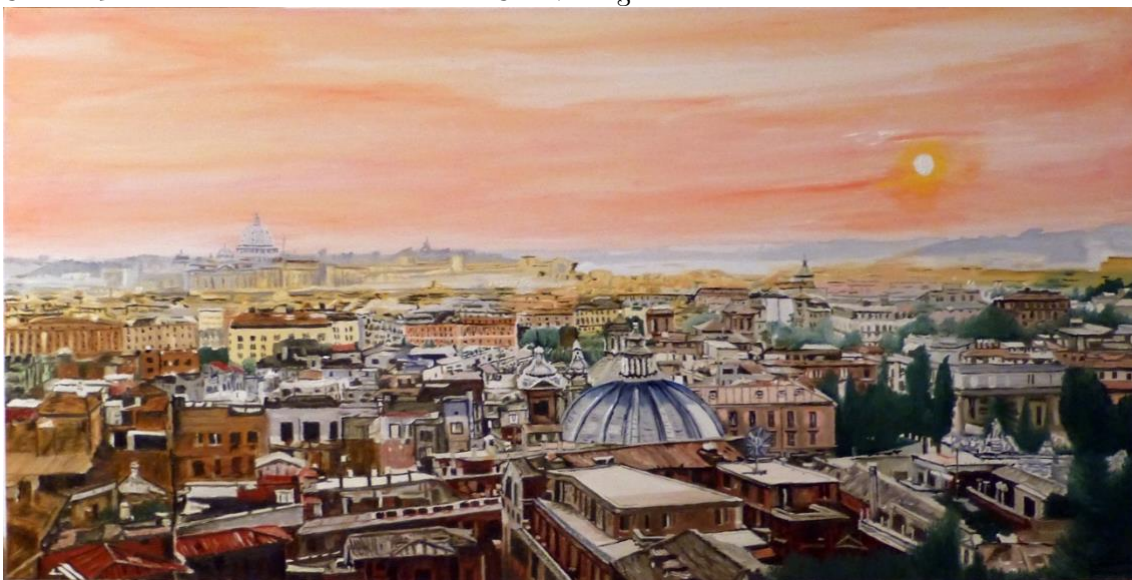

Mirlo en la empalizada 120x40 cm

Salamanquesa verde 80x40 cm

Casa de Rajoy con justicia 90x30 cm

En la noche 80x30 cm

Ponte Vecchio 160x40 cm

Santander 50x50 cm

Strasbourg 1968 66x50 cm

Roma 1982 100x50 cm