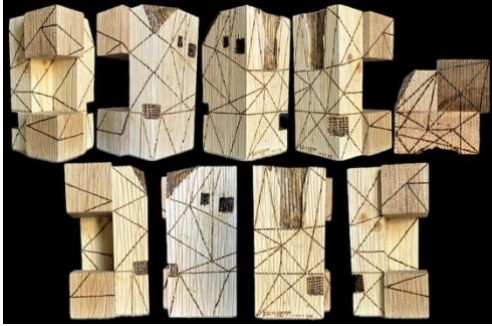

Estela 5x10x46 cm

RGB totem 27x27x40 cm

Capricho 3 12x12x31 cm

Vecinos 30x32x42 cm

Capricho 231 10x10x132 cm

Estela 231 20x20x72 cm

Estela 232 20x20x72 cm

Estela 233 20x20x72 cm

Estela 241 16x16x30 cm

Estela 242 16x18x45 cm

Estela 243 18x18x50 cm

Vidrio

Alma
13x13x21 cm

Bosque
11x11x21 cm

Fortuna
11x11x16,5 cm

Hojas muertas
8,5x8,5x23 cm

Babel V 11x11x17 cm

Neumático 11x11x4 cm

Salamanca 8x8x35,5 cm

Italia 8x8x31 cm

Corazón 8x8x17 cm

Esmerilado 8x8x21 cm

Biela 5x9,5x10 cm

ST 15x15x16 cm