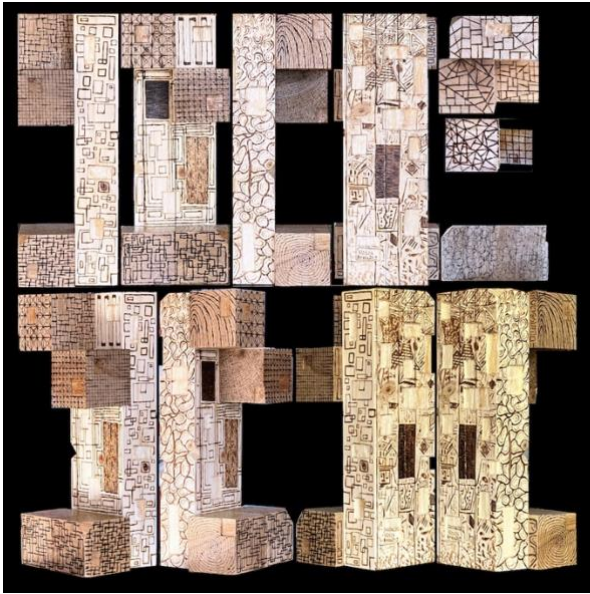

Estela 5x10x46 cm

RGB totem 27x27x40 cm

Capricho 3 12x12x31 cm

Vecinos 30x32x42 cm

Capricho 231 10x10x132 cm

Estela 231 20x20x72 cm

Estela 232 20x20x72 cm

Estela 233 20x20x72 cm

Estela 241 16x16x30 cm

Estela 242 16x18x45 cm

Estela 243 18x18x50 cm

Vidrio

Alma
13x13x21 cm

Bosque
11x11x21 cm

Fortuna
11x11x16,5 cm

Hojas muertas
8,5x8,5x23 cm

Babel V 11x11x17 cm

Neumático 11x11x4 cm

Salamanca 8x8x35,5 cm

Italia 8x8x31 cm

Corazón 8x8x17 cm

Esmerilado 8x8x21 cm

Biela 5x9,5x10 cm

ST 15x15x16 cm

La llama azul del quinqué 10x10x19 cm

Farolas 11x15x35 cm

CyT 7,5x7,5x23 cm

Palo 10x10x24 cm

Hierro 11x11x21,5 cm

Manolo 10x10x26 cm

Paisaje interior 9x9x26,5 cm

Florero 233 10x10x20 cm