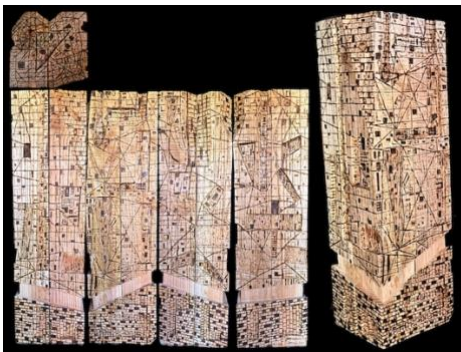

Estela 5x10x46 cm

RGB totem 27x27x40 cm

Capricho 3 12x12x31 cm

Vecinos 30x32x42 cm

Capricho 231 10x10x132 cm

Estela 231 20x20x72 cm

Estela 232 20x20x72 cm

Estela 233 20x20x72 cm

Estela 241 16x16x30 cm

Estela 242 16x18x45 cm

Estela 243 18x18x50 cm

Vidrio

Alma
13x13x21 cm

Bosque
11x11x21 cm

Fortuna
11x11x16,5 cm

Hojas muertas
8,5x8,5x23 cm

Babel V 11x11x17 cm

Neumático 11x11x4 cm

Salamanca 8x8x35,5 cm

Italia 8x8x31 cm

Corazón 8x8x17 cm

Esmerilado 8x8x21 cm

Biela 5x9,5x10 cm

ST 15x15x16 cm