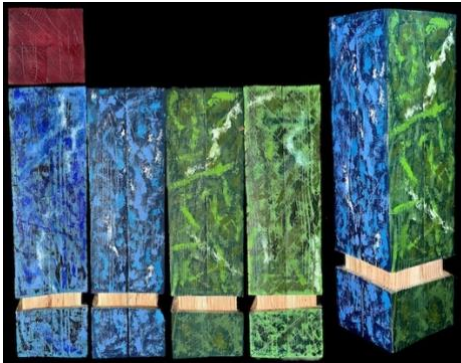

Estela 5x10x46 cm

RGB totem 27x27x40 cm

Capricho 3 12x12x31 cm

Vecinos 30x32x42 cm

Capricho 231 10x10x132 cm

Estela 231 20x20x72 cm

Estela 232 20x20x72 cm

Estela 233 20x20x72 cm

Estela 241 16x16x30 cm

Estela 242 16x18x45 cm

Estela 243 18x18x50 cm

Vidrio

Alma
13x13x21 cm

Bosque
11x11x21 cm

Fortuna
11x11x16,5 cm

Hojas muertas
8,5x8,5x23 cm

Babel V 11x11x17 cm

Neumático 11x11x4 cm

Salamanca 8x8x35,5 cm

Italia 8x8x31 cm

Corazón 8x8x17 cm

Esmerilado 8x8x21 cm

Biela 5x9,5x10 cm

ST 15x15x16 cm