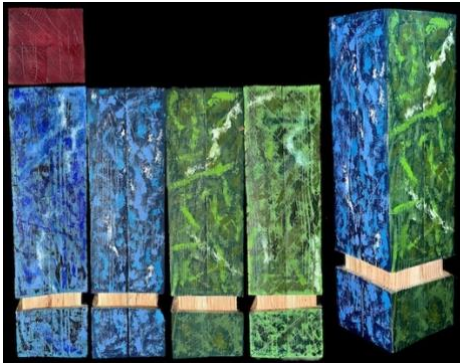

Madera

Estela 5x10x46 cm

RGB totem 27x27x40 cm

Capricho 3 12x12x31 cm

Vecinos 30x32x42 cm

Capricho 231 10x10x132 cm

Estela 231 20x20x72 cm

Estela 232 20x20x72 cm