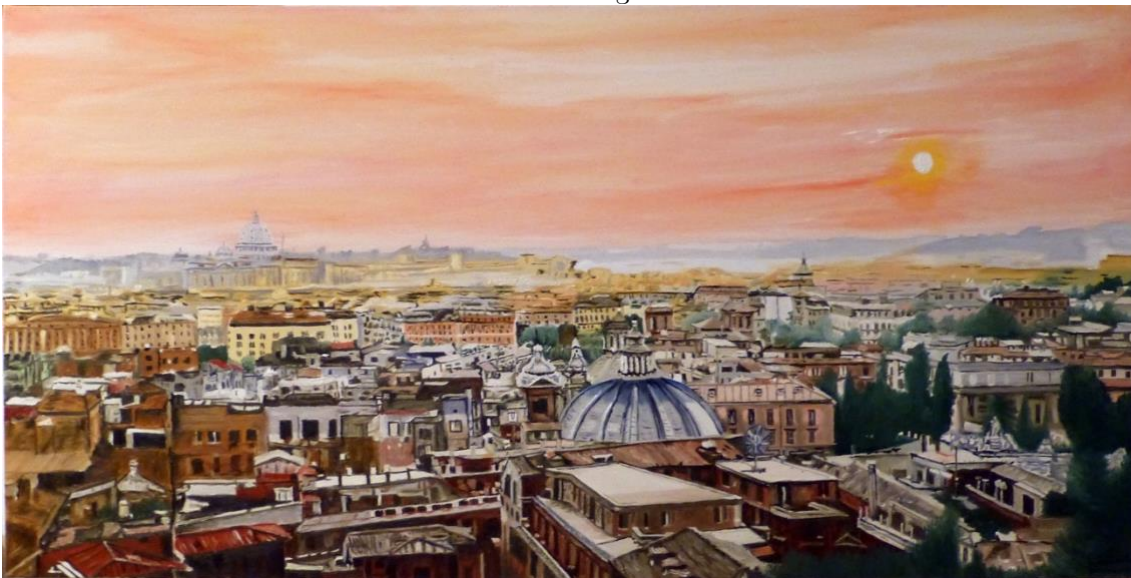

Mirlo en la empalizada 120x40 cm

Salamanquesa verde 80x40 cm

Casa de Rajoy con justicia 90x30 cm

En la noche 80x30 cm

Ponte Vecchio 160x40 cm

Santander 50x50 cm

Strasbourg 1968 66x50 cm

Roma 1982 100x50 cm