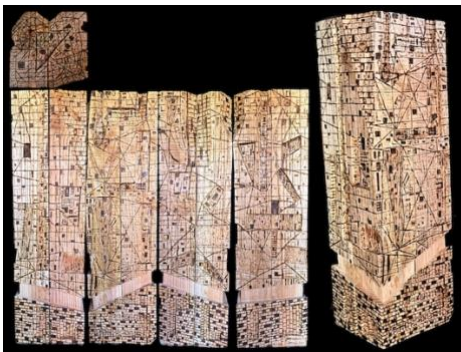

Estela 5x10x46 cm

RGB totem 27x27x40 cm

Capricho 3 12x12x31 cm

Vecinos 30x32x42 cm

Capricho 231 10x10x132 cm

Estela 231 20x20x72 cm

Estela 232 20x20x72 cm

Estela 233 20x20x72 cm

Vidrio

Alma
13x13x21 cm

Bosque
11x11x21 cm

Fortuna
11x11x16,5 cm

Hojas muertas
8,5x8,5x23 cm

Babel V 11x11x17 cm

Neumático 11x11x4 cm

Salamanca 8x8x35,5 cm