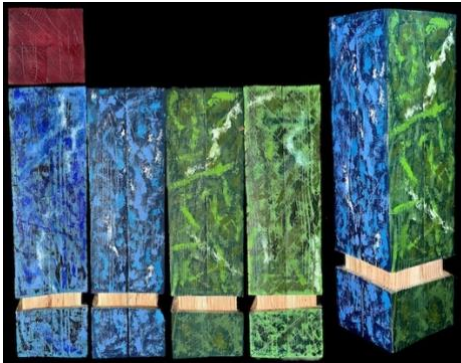

Estela 5x10x46 cm

RGB totem 27x27x40 cm

Capricho 3 12x12x31 cm

Vecinos 30x32x42 cm

Capricho 231 10x10x132 cm

Estela 231 20x20x72 cm

Estela 232 20x20x72 cm

Estela 233 20x20x72 cm

Vidrio

Alma
13x13x21 cm

Bosque
11x11x21 cm

Fortuna
11x11x16,5 cm

Hojas muertas
8,5x8,5x23 cm

Babel V 11x11x17 cm

Neumático 11x11x4 cm

Salamanca 8x8x35,5 cm