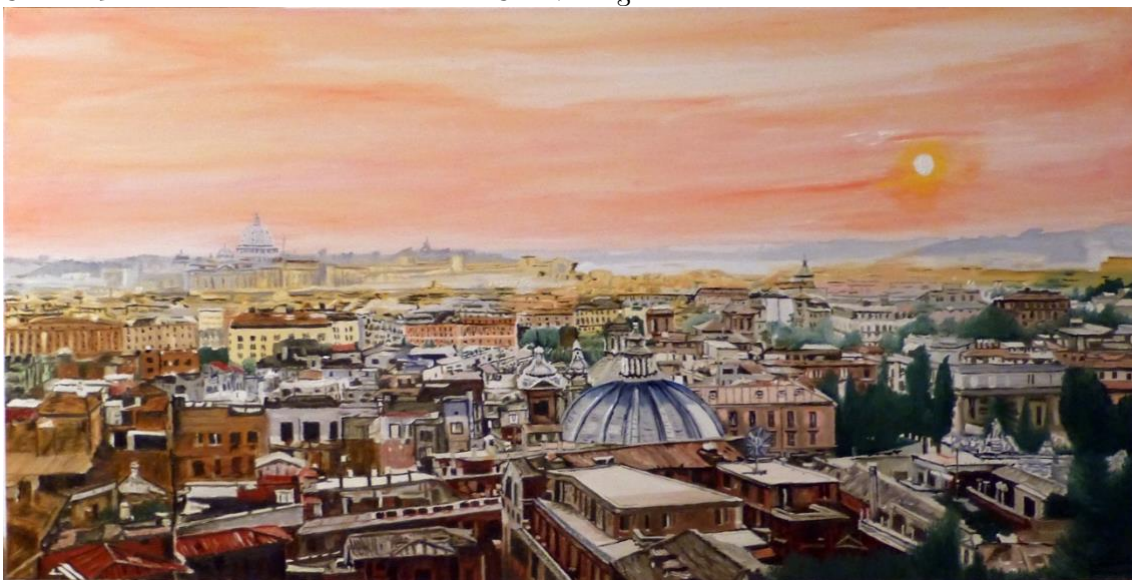

Casa de Rajoy con justicia 90x30 cm

En la noche 80x30 cm

Ponte Vecchio 160x40 cm

Santander 50x50 cm

Strasbourg 1968 66x50 cm

Roma 1982 100x50 cm

Escalera hacia la luz 50x50 cm

Mirage 54x65 cm