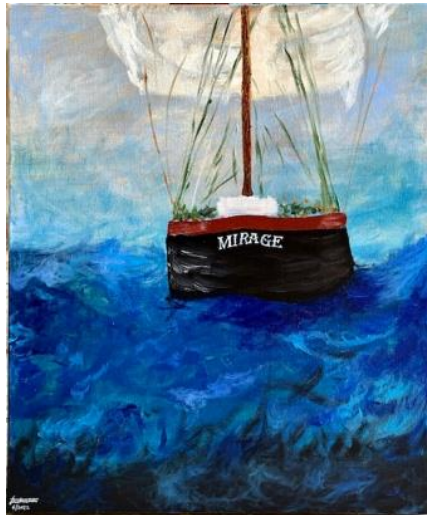

## Cuadros figurativos

*Lienzo*

Adra

Bleu sur bleu

Kyoto 79

Puntillero

46x62 cm

Ballena verde 100x40 cm

Espigón 100x40 cm

Córdoba 1966 100x40 cm

Buscando enemigos en el desfiladero de las Brumas 100x40 cm

Gárgola 120x40 cm

Puerta con mirilla 100x40 cm

Mirlo en la empalizada 120x40 cm

Salamanquesa verde 80x40 cm

Casa de Rajoy con justicia 90x30 cm

En la noche 80x30 cm

Ponte Vecchio 160x40 cm

Santander 50x50 cm

Strasbourg 1968 66x50 cm

Roma 1982 100x50 cm

Escalera hacia la luz 50x50 cm

Mirage 54x65 cm